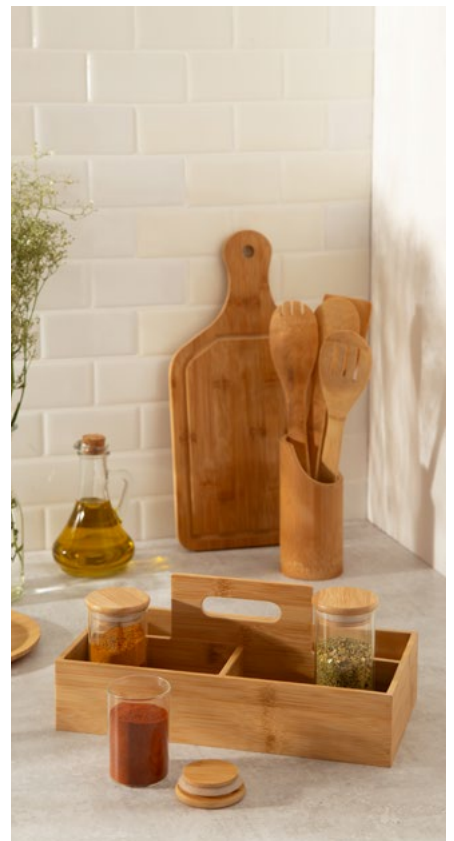

LANÇAMENTO

**15702 - BM26075  
PORTA GUARDANAPO GRID ECKITCHEN**

Tam.: 15 x 6,5 x 12,5cm  
Peso:  
Mat.: Bambu  
Emb.: Shrink  
2 / 0 / 24

LANÇAMENTO

**15703 - BM26076  
PORTA FOLHA DE PAPEL EM BAMBU**

Tam.: 24x11,5x5cm  
Peso:  
Mat.: Bambu  
Emb.: Shrink  
2 / 0 / 24