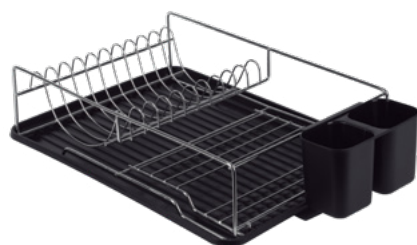

9996 - AR23437
ESCORREDOR DE LOUÇA COM BANDEJA

Tam.: 43 x 32,5 x 11 cm
Peso: 1050 g
Mat.: Metal e plástico
Emb.: Caixa litografada
12 / 0 / 12