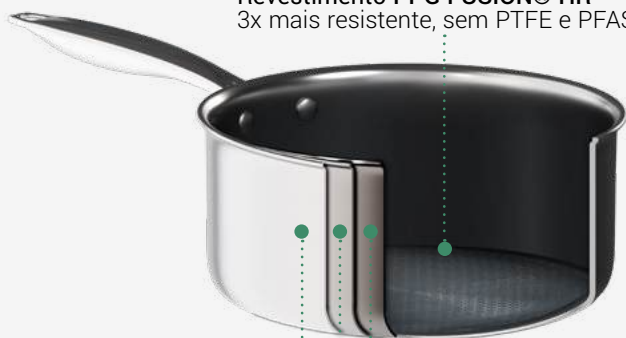

Monograma
Isa Scherer

PANELAS

Gás

Elétrico

Vidrocerâmico

Indução

Espessura
2,3 mmCorpo
triploVai ao
forno

Desenvolvidas em aço inox de alta resistência e qualidade, as panelas da coleção exclusiva distribuem o calor de maneira uniforme e não eliminam resíduos nos alimentos. Ideais para cozinhar os alimentos mais rapidamente, mantendo-os aquecidos por mais tempo.

Revestimento PPG FUSION® HR
3x mais resistente, sem PTFE e PFAS

Inox 430
capacidade de
acionar indução

Inox 304
melhor distribuição e
controle de temperatura

Alumínio
alta resistência

Além disso, contam com tampa de vidro auxiliar pra visualização durante o preparo e revestimento interno cerâmico antiaderente PPG FUSION® HR, livre de PTFE e PFAs, fácil de limpar e três vezes mais resistente que outros antiaderentes.

22201
10222 - MS-PF20
FRIGIDEIRA INOX CORPO TRIPLO
CERÂMICA 20CM ISA SCHERER

Tam.: Ø 20 x 4,5 cm - Cap.: 1,2 L

Mat.: Alumínio e inox

Emb.: Meia caixa litografada

2 / 0 / 4

7 908216 132481

PANELAS

Gás

Elétrico

Vitrocerâmico

Indução

Espessura
2,3 mm

Corpo
triplo

Vai ao
forno

5Z201
10223 - MS-PF24
FRIGIDEIRA INOX CORPO TRIPLO
CERÂMICA 24CM ISA SCHERER

Tam.: Ø 24 x 5 cm - Cap.: 1,9 L
Mat.: Alumínio e inox
Emb.: Meia caixa litografada
2 / 0 / 4