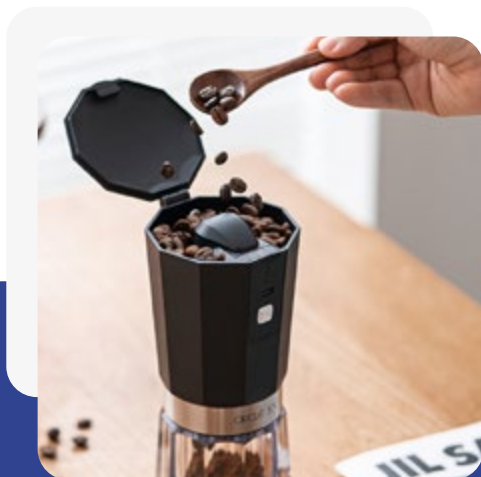

9183 - AF23069
MOEDOR CAFÉ ELÉTRICO COM USB
ITALIANA

Tam.: 7,7 cm x 7,7 cm x 18,2 cm
Peso: 490 g
Material: Plástico, acrílico e cerâmica
Embalagem: Litografada
2 / 24